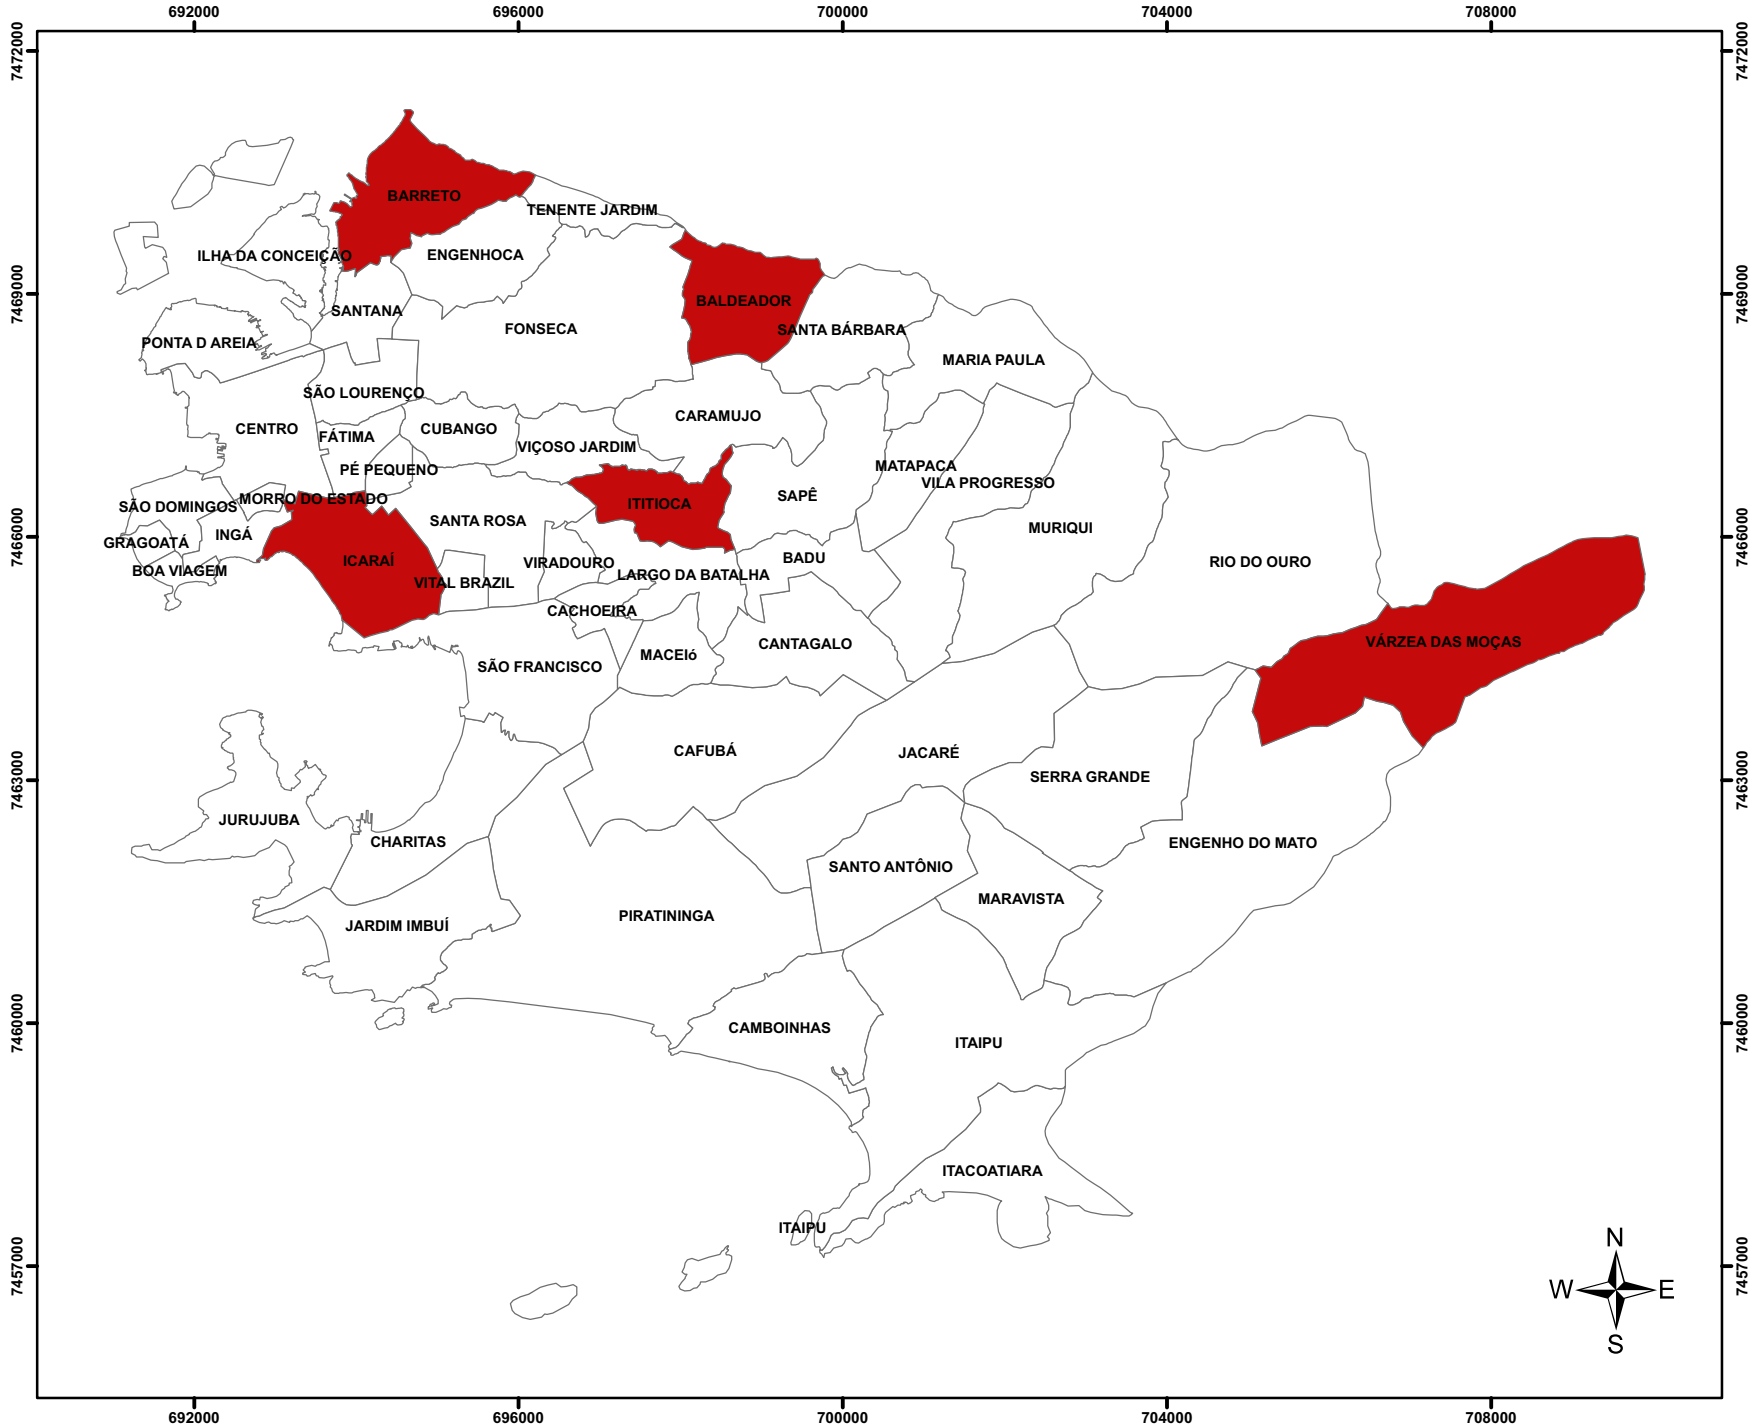

DISTRIBUIÇÃO DE ATENDIMENTOS DE VISTORIAS POR BAIRRO - 2017

Legenda

Nº de atendimentos

Motivo: inundação/
alagamento/enxurrada

Total de atendimentos: 5

SIRGAS 2000 23S
BANCO DE DADOS DA
DEFESA CIVIL DE NITERÓI